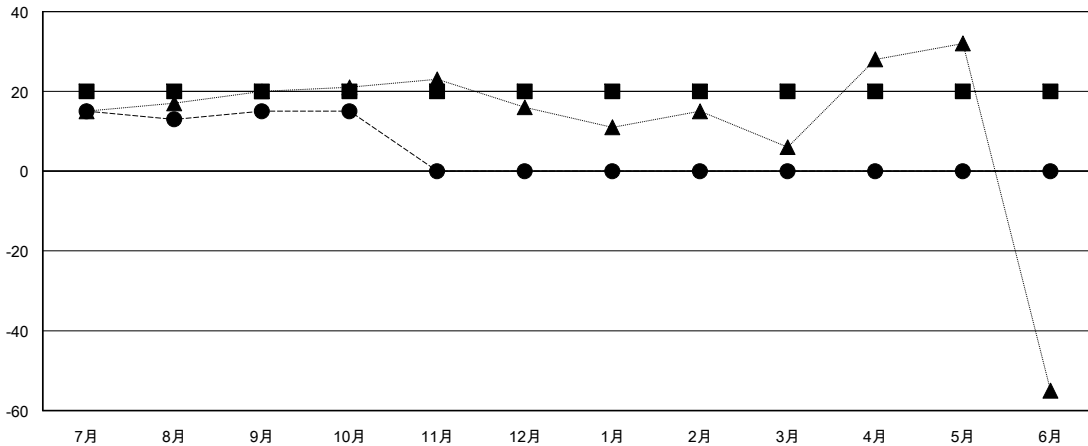

MONTHLY MEMBERSHIP PROGRESS REPORT

District 331 B

Results as of: 10/31/2018

GMT: MASAYOSHI MARUYAMA, YASUHISA NAKAMURA

地域 JAPAN

GMT会則地域

クラブ			
結果 : 2018-2019			
四半期	新クラブ目標	新クラブ	解散クラブ
7月/8月/9月	1	0	0
10月/11月/12月	0	0	0
1月/2月/3月	0	0	0
4月/5月/6月	0	0	0

名			
結果 : 2018-2019			
四半期	会員純増目標	会員増強実績	退会者(転籍を含む) 実際
7月/8月/9月	20	56	37
10月/11月/12月	0	2	2
1月/2月/3月	0	0	0
4月/5月/6月	0	0	0

新クラブ目標及び実績累計

会員目標及び実績累計

解散クラブ: 0	36 CLUBS OF 81 一名以上の新会員を登録	男女別 男性 2,097 (80.07%) 女性 522 (19.93%) 女性%年度目標: 30%
退会者 物故会員 11 クラブ解散 0 その他 28 合計 39	会員累計データを見るには、ここをクリック	世帯主/家族会員合計 846 国際会費半額の家族会員 452